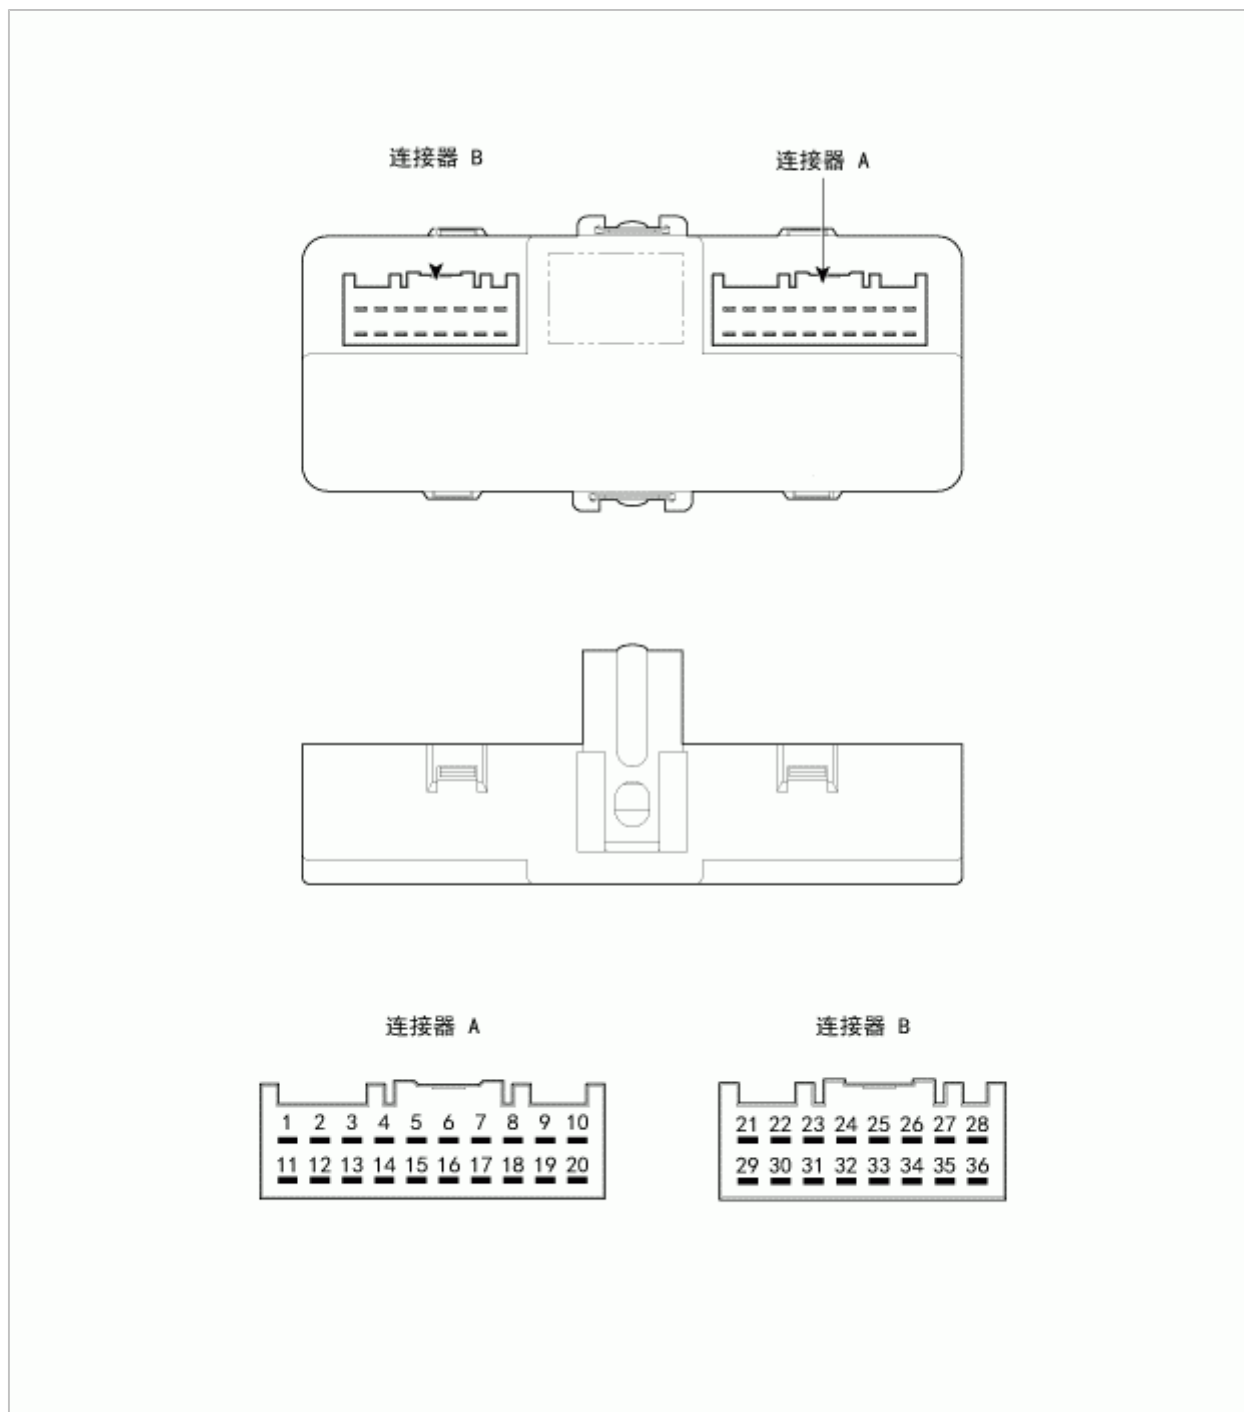

部件

连接器端子信息

端子号	说明	端子号	说明
1	后雨刮器电机电源	19	搭铁
2	IPM(后雨刮器)	20	前座椅加热器保险丝 (20A)
3	制动灯	21	大灯垫圈
4	IPM(后座椅加热器继电器)	22	IPM(大灯喷水器)
5	ESP模块	23	空调控制模块

6	IPM(DBC 10A)	24	-
7	制动灯开关	25	-
8	IPM(制动灯15A)	26	IPM(后视镜展开)
9	-	27	IPM(车门10A保险丝)
10	IPM(空调)	28	后视镜展开电机
11	后雨刮器保险丝(15A)	29	IPM(大灯喷水器20A保险丝)
12	后雨刮器电机信号	30	IPM(后视镜折叠)
13	后右座椅加热器保险丝(15A)	31	-
14	后右座椅加热器	32	IPM(后空调20A保险丝)
15	搭铁	33	后空调开关指示灯, 鼓风机
16	IPM(后左座椅加热器继电器)	34	搭铁
17	后左座椅加热器保险丝(15A)	35	后视镜折叠电机
18	后左座椅加热器继电器	36	IPM(车门10A保险丝)